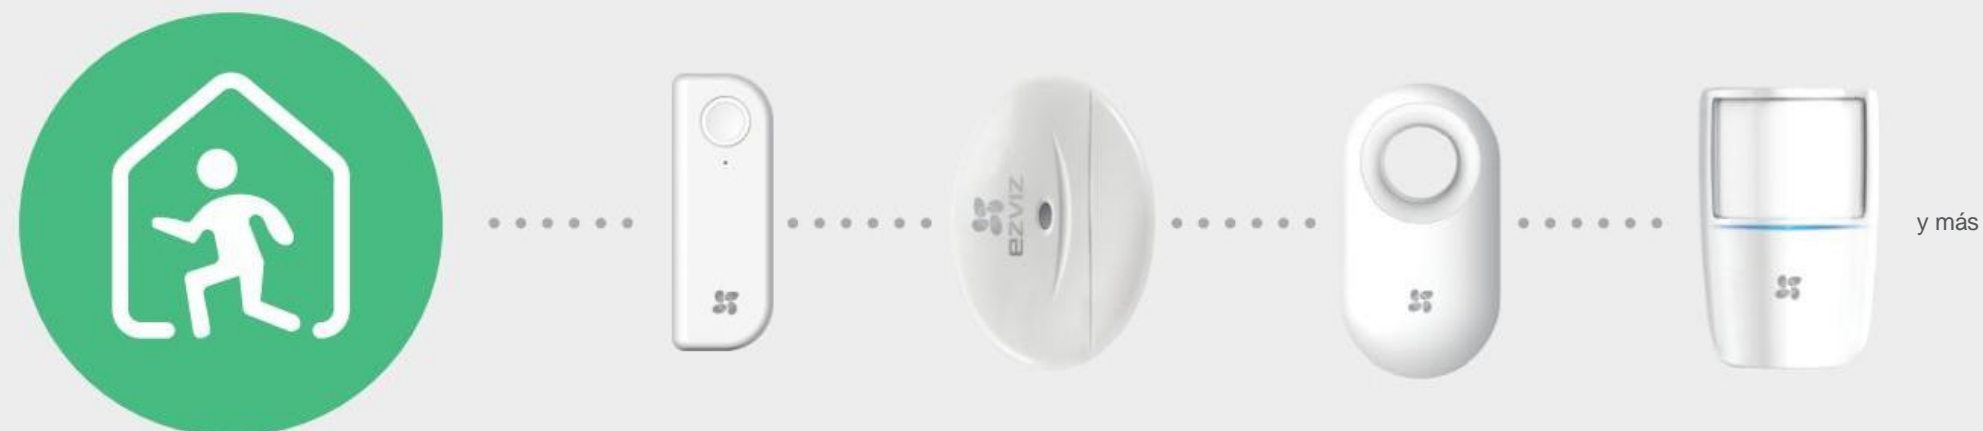

K2

Control remoto (debe estar emparejado con el A1)

Un mando a distancia ligero y portátil que permite cambiar cómodamente entre los diferentes modos de seguridad.

Modo hogar

Le recomendamos activar T6, T2 y T1 en el modo "En casa" a través de la aplicación EZVIZ.

En casa

Modo Ausente

Activa todos los sensores EZVIZ con un solo clic de forma predeterminada.

Lejos

Modo de suspensión

Le recomendamos que active los sensores de puertas y ventanas en el modo de suspensión.

Dormir

Botón de silencio

Desactive las sirenas de los vehículos T9 y A1 cuando se activen.

Botón de emergencia

Envía alertas de notificación de emergencia a los miembros de la familia para que pidan ayuda.