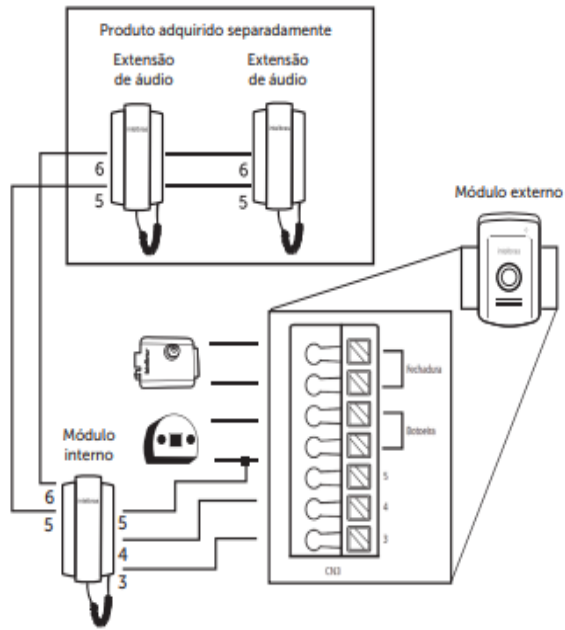

1010 EA

Extensión de audio

La extensión de audio 1010 EA permite la comunicación de voz con los módulos externos de los productos ivr 1010 e IPR 1010, lo que permite la activación de una cerradura eléctrica de 12 V o una puerta de garaje (NA).

- » Dos salidas de apertura: cerradura eléctrica de 12 V/1 A y salida NA
- » Compatibilidad con portero residencial IPR 1010 y videoportero IVR 1010
- » Instalación con solo 2 cables
- » Comunicación dúplex completo

Unidad: 10% a 90% HR

Consumo en el módulo interno Uso: 0.5 W

Anillo: 1.5 W

Dimensiones (L x A x P)

89,3 x 173,5 x 59 mm

Peso 263 gramos

Conexiones

Extensiones de audio Instalación de 2 hilos, compatible con productos IVR 1010 e IPR 1010

Salida NA (puerta de garaje o interfaz de cerradura magnética)

Escenario de instalación

Escenario 1

Escenario 2

Dimensión y peso

**PRODUZIDO NO
POLO INDUSTRIAL
DE MANAUS**
CONHEÇA A AMAZÔNIA

Atención al cliente: (48) 2106 0006 Atención al cliente: 0800 7042767