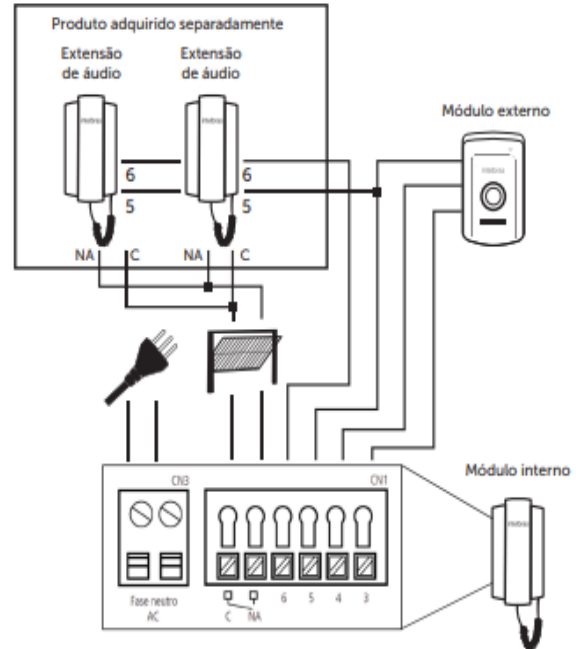

- » Dos salidas de apertura: cerradura eléctrica de 12 V/1 A y salida NA
- » Compatibilidad con portero residencial IPR 1010 y videoportero IVR 1010
- » Instalación con solo 2 cables
- » Comunicación dúplex completo

Especificaciones técnicas

Audio

Auricular de entrada de micrófono

Salida de audio Monófono receptor de cápsulas

Audio bidireccional Dúplex completo

General

Consumo 0,2 W

Entorno operativo Temperatura: -10 ° C a 60 ° C

Unidad: 10% a 90% HR

Consumo en el módulo interno Uso: 0.5 W

Anillo: 1.5 W

Dimensiones (L x A x P)

89,3 x 173,5 x 59 mm

Peso 263 gramos

Conexiones

Extensiones de audio Instalación de 2 hilos, compatible con productos IVR 1010 e IPR 1010

Salida NA (puerta de garaje o interfaz de cerradura magnética)

Escenario de instalación

Escenario 1

Escenario 2

Dimensión y peso

**PRODUZIDO NO
POLO INDUSTRIAL
DE MANAUS**
CONHEÇA A AMAZÔNIA

Atención al cliente: (48) 2106 0006 Atención al cliente: 0800 7042767